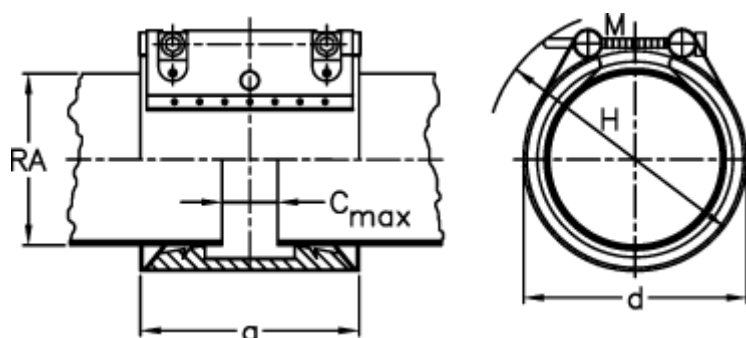

Varenummer: 025738500114
Beskrivelse: Norma Connect Kobling
FLEX W4 Ø=114,3 NBR, 16 bar

Mål

a	= 98.0
C max med båndindlæg	= 25
d	= 135
H	= 155
M (Skrue)	= M8
Nominelt tryk (bar)	= 16.0
RA	= 114.3
RA min-RA max	= 112,0-115,4

Vægt pr stk. = 1.8